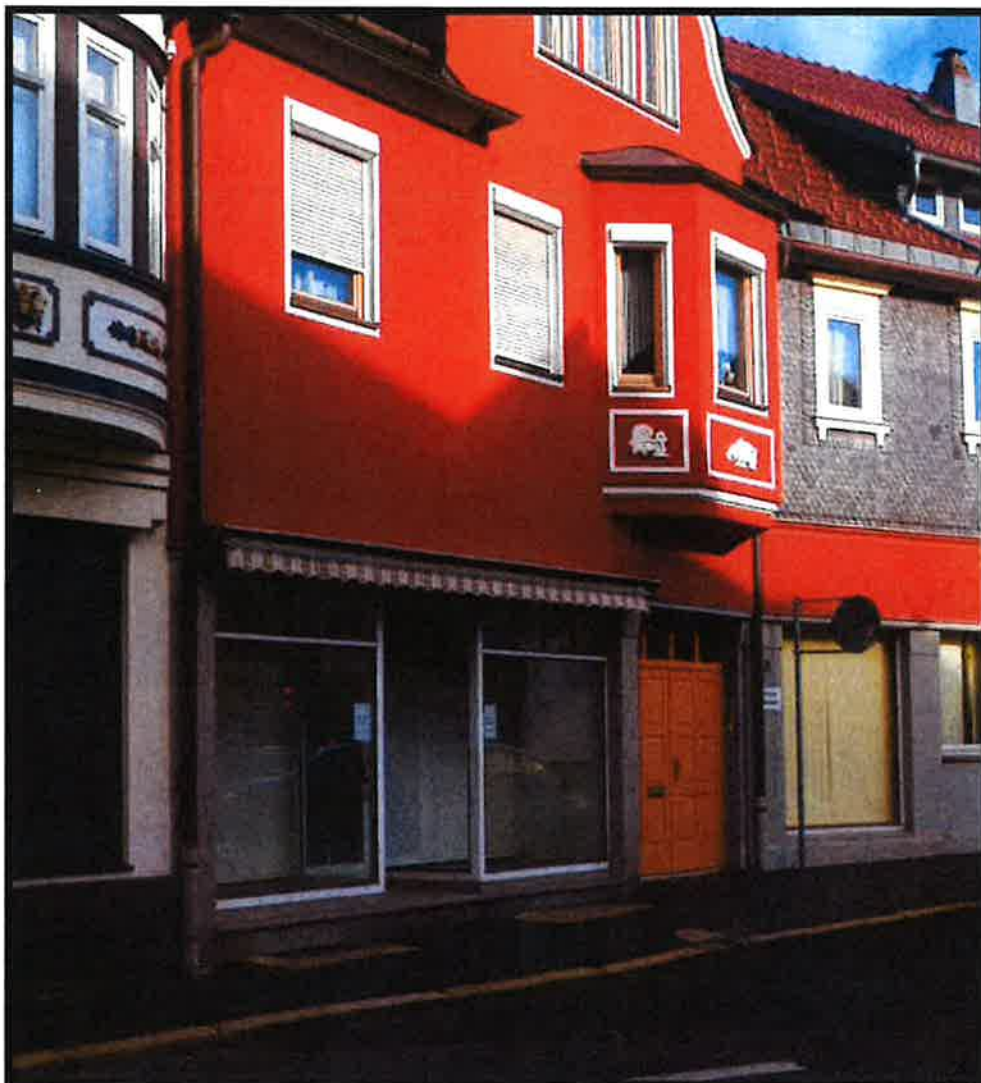

Vermietung von Gewerberäumen

Kirchstraße 8a

Mietobjekt: Ladenfläche (Teilfläche)
(Untervermietung an gleichartiges Gewerbe
z.B. Kosmetik, Nagelstudio)

Größe: ca. 30m²

Standort: 98544 Zella-Mehlis
Kirchstraße 8a
Zentrale Lage im Ortsteil Zella

Miete: VB

Laufzeit: nach Vereinbarung

Parkplätze: vor dem Haus

Ansprechpartner: Fach-Fußpflege
Denise Heilemann
Mobil: 0170 266 3240